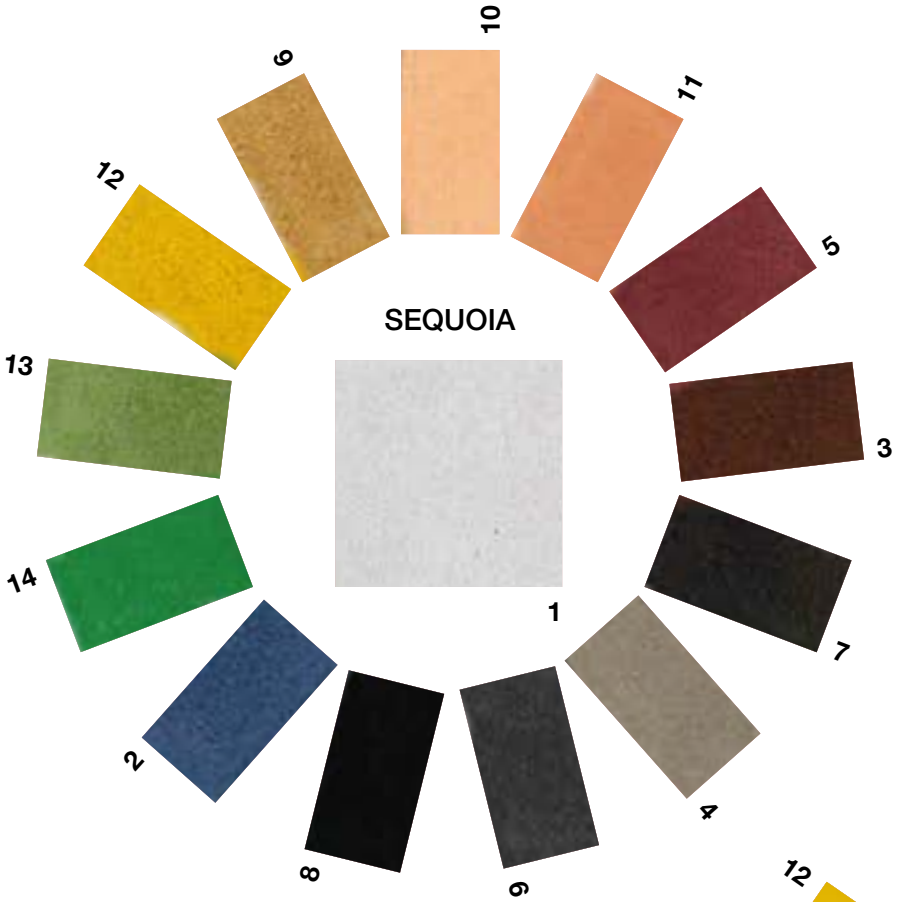

AW26/27
SEQUOIA
MALORY
SPACE DREAM

- 1 - TOFU
- 2 - BEARING SEA
- 3 - BITTER CHOCOLATE
- 4 - STONE GRAY
- 5 - EXLAMPONE
- 6 - BREAKEND
- 7 - ESPRESSO
- 8 - BLACK BEAUTY
- 9 - SESAME
- 10 - EVENING SAND
- 11 - PERSIAN MELON
- 12 - HONEY GOLD
- 13 - SAGE
- 14 - ROLLING HILLS