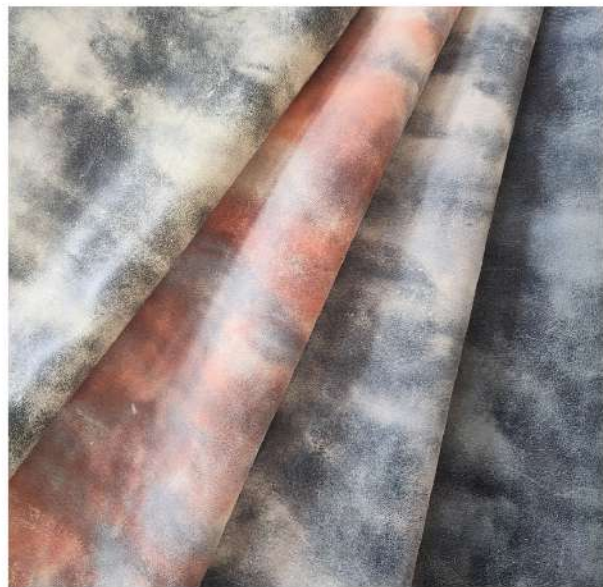

DUSTY BICOLOR SHANGHAI
5041/6201

DUSTY BICOLOR SHANGHAI
1576/1539

DUSTY BICOLOR SHANGHAI
5041/1161

Western Soul

DUSTY BICOLOR COCKER

DUSTY BICOLOR
COCKER
5041/1645

DUSTY BICOLOR
COCKER
5041/6201

DUSTY BICOLOR
COCKER
1576/1539

DUSTY BICOLOR
COCKER
5041/1161

T-RAW CHICCO DI RISO

T-RAW CHICCO
DI RISO
5041/1161

T-RAW CHICCO
DI RISO
2085/2513

T-RAW CHICCO
DI RISO
1022/BRICK

T-RAW CHICCO
DI RISO
2085/EMERALD

Asian trip

T-SUEDE SAHARA

T-SUEDE SAHARA
5041/5049

T-SUEDE SAHARA
2160/1539

T-SUEDE SAHARA
2536/5534

T-SUEDE SAHARA
5049/2637

T-WILDSOFT

Jungle bloom

T-WILDSOFT
1022/SEASHELL/
FOG

T-WILDSOFT
1022/NUDE/
CORAL