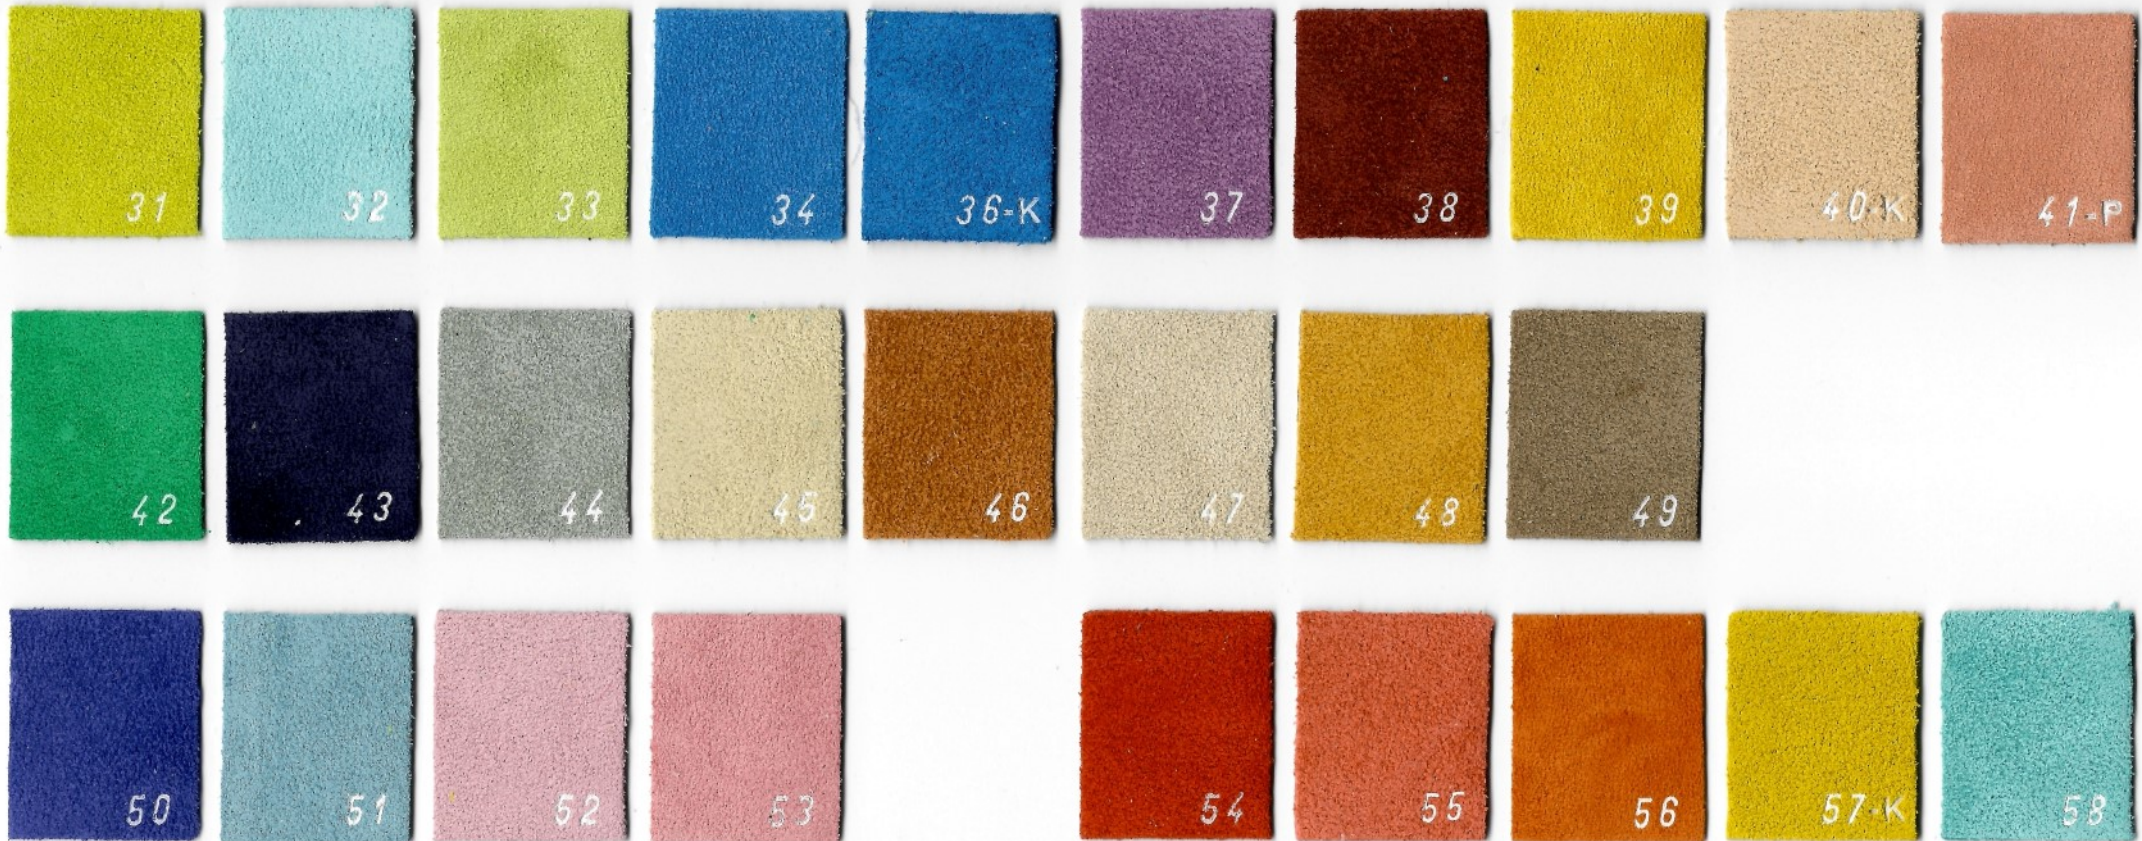

Art. SUEDE VITELLO BABY SILK  
0.6/0.8 mm – 7/9 sqft  
PIUMA

+34 93 308 37 66  
+34 93 308 37 08  
[www.interleather.es](http://www.interleather.es)  
[info@interleather.es](mailto:info@interleather.es)