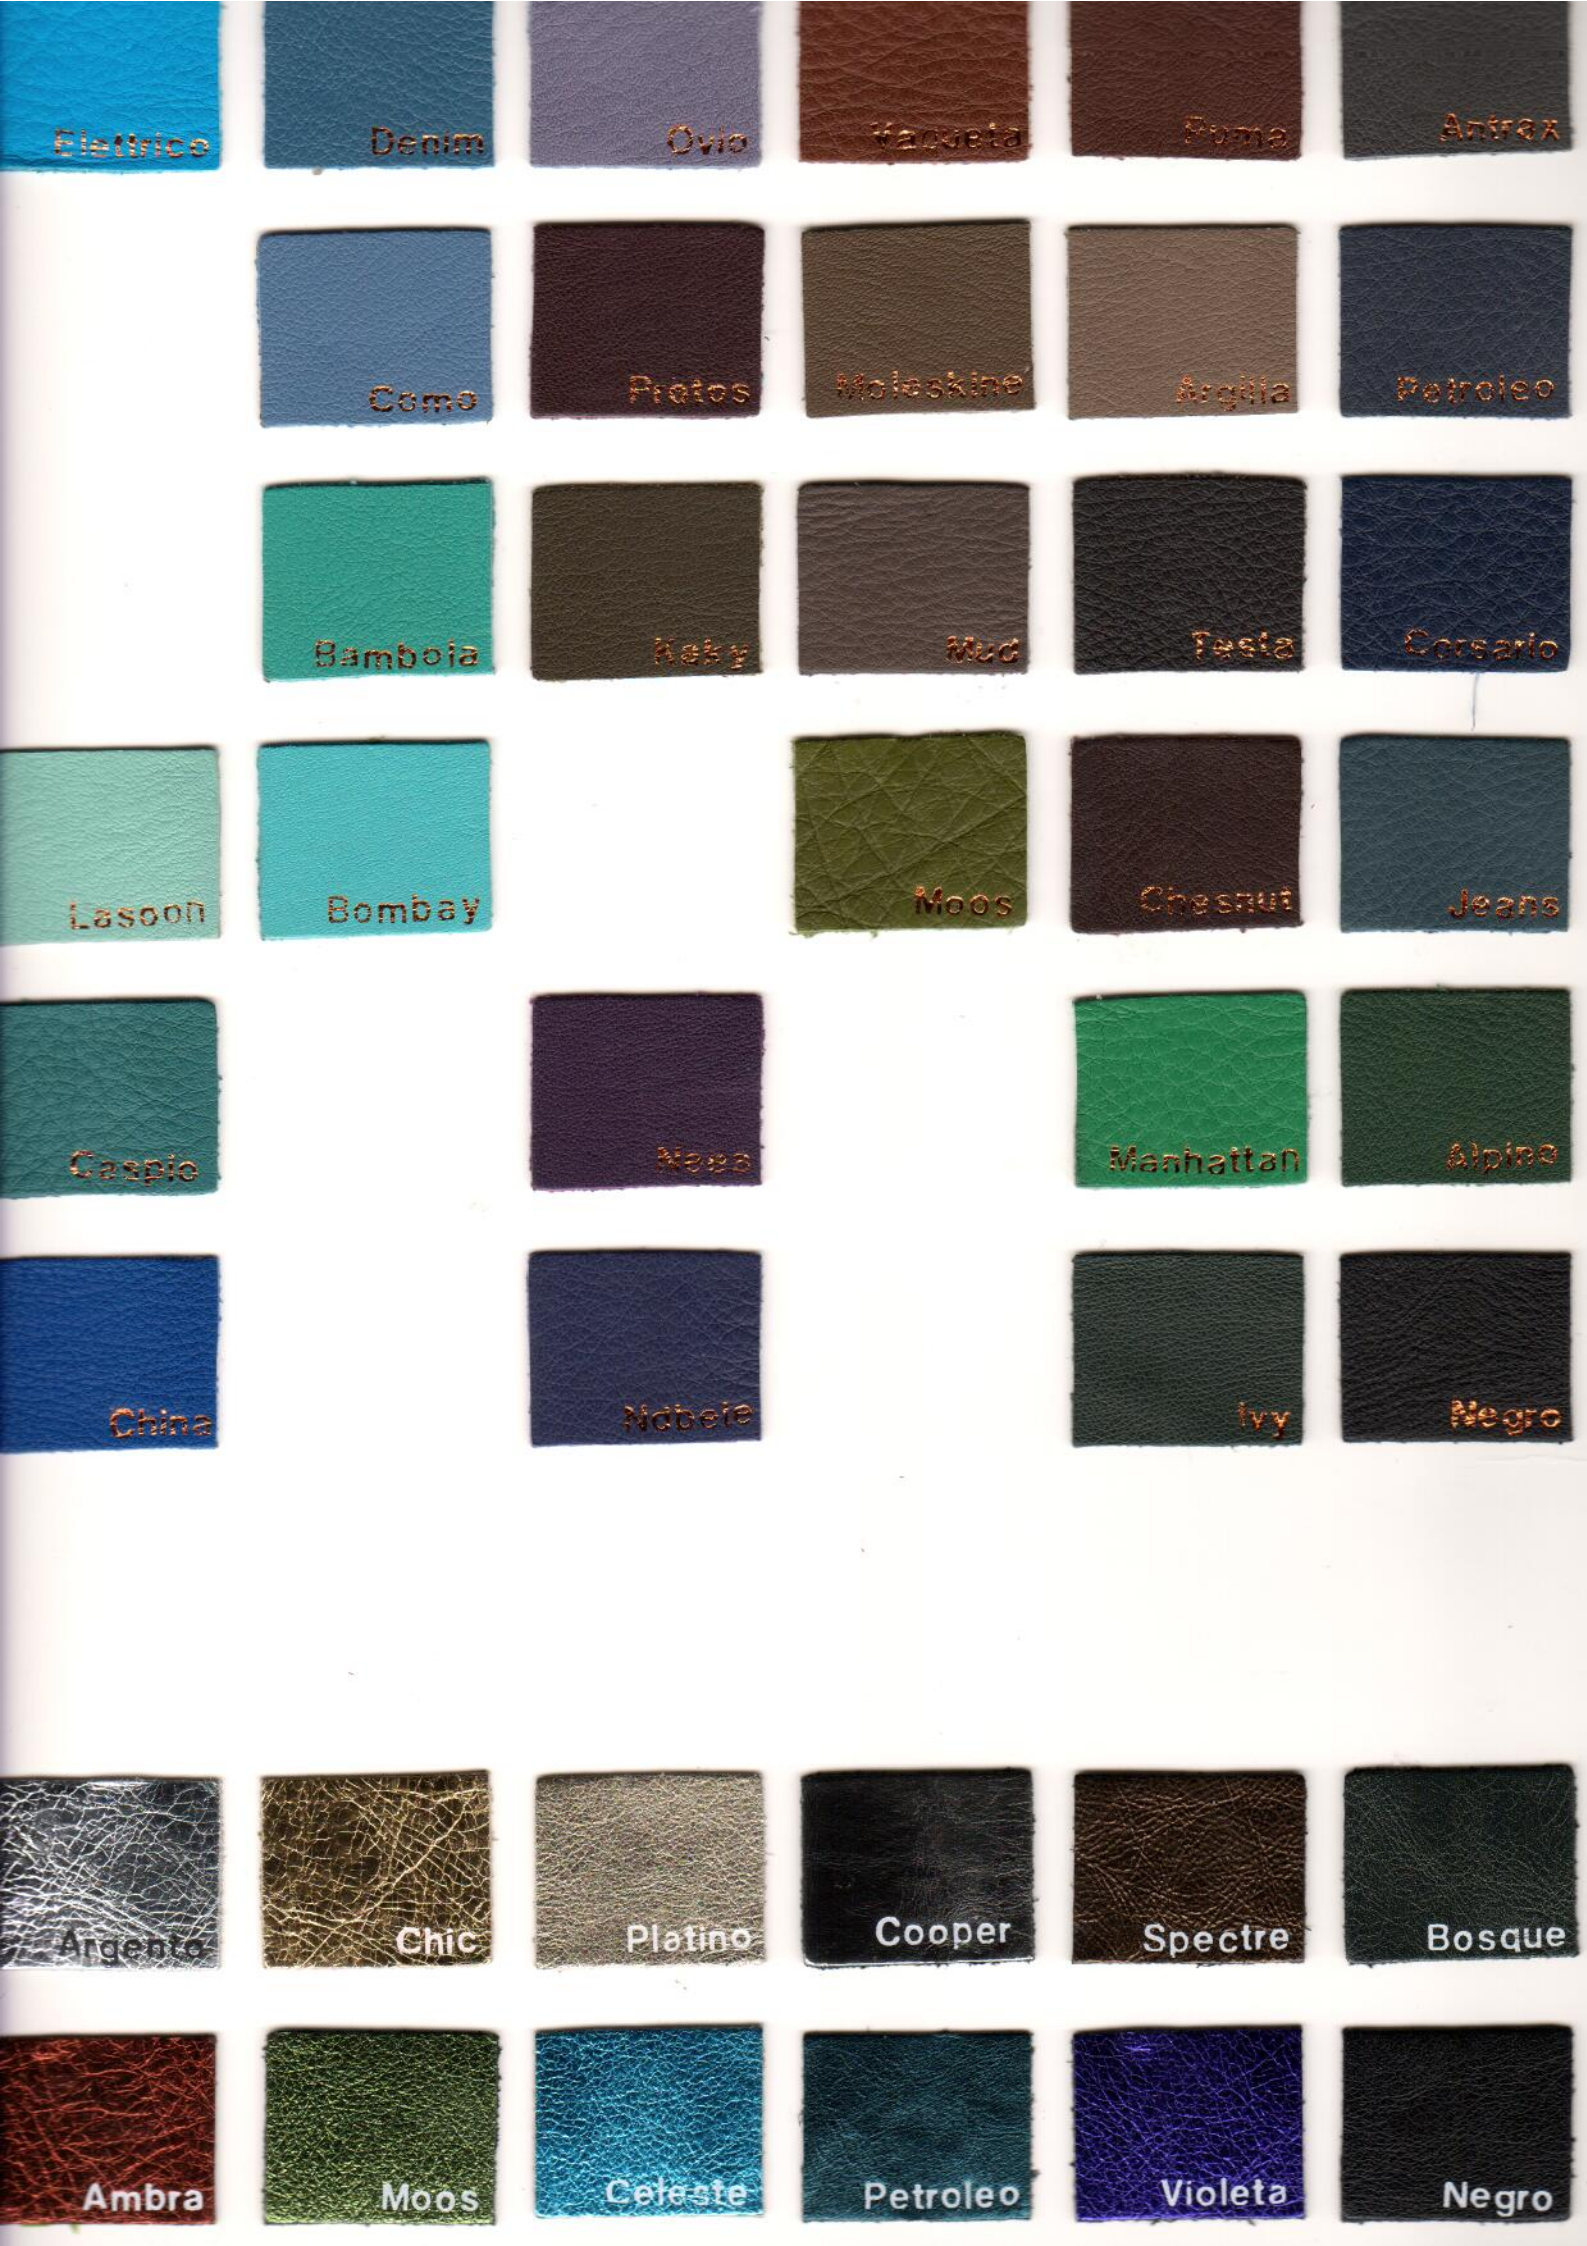

Elettrica

Denim

Ovio

Vacueta

Puma

Antrex

Como

Pretos

Moleskine

Argilla

Petroleo

Bamboia

Naky

Mud

Testa

Corsario

Lasoon

Bombay

Moos

Chestnut

Jeans

Caspio

Naga

Manhattan

Alpino

China

Nabele

Ivy

Negro

Argento

Chic

Platino

Cooper

Spectre

Bosque

Ambra

Moos

Celeste

Petroleo

Violeta

Negro